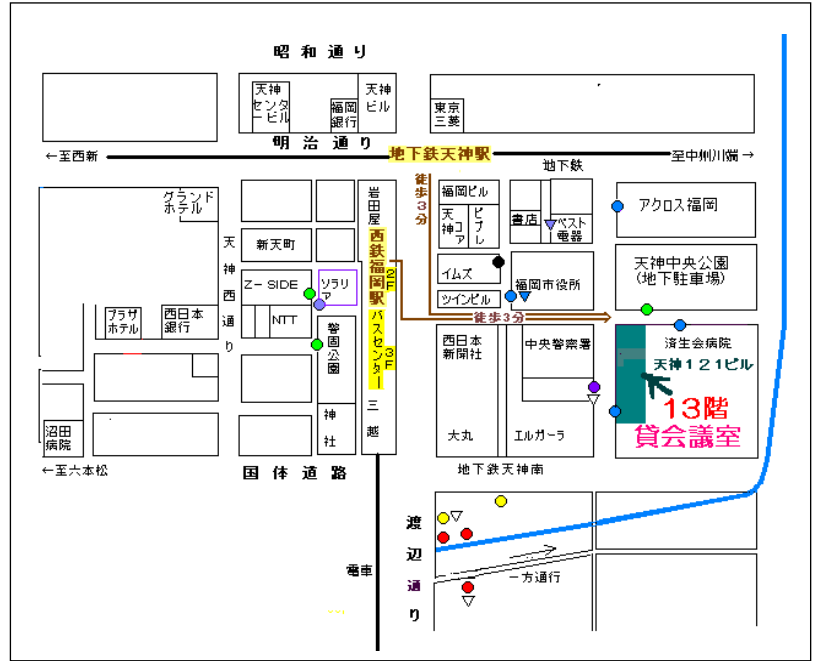

会場案内

東京会場「飯田橋レインボービル」

TEL : 03-3260-4791

東京都新宿区市谷船河原町 11 番地

- ・ JR 総武線「飯田橋駅」西口から徒歩 3 分
- ・ 地下鉄有楽町線「飯田橋駅」から徒歩 5 分
- ・ 地下鉄南北線「飯田橋駅」から徒歩 5 分
- ・ 地下鉄東西線「飯田橋駅」から徒歩 9 分
- ・ 地下鉄大江戸線「飯田橋駅」から徒歩 9 分
(地下鉄は B 3 出口)

大阪会場「エル・おおさか」

TEL : 06-6942-0001

大阪府大阪市中央区北浜東 3-14

- ・ 地下鉄谷町線「天満橋駅」より西へ 300m
- ・ 地下鉄堺筋線「北浜駅」より東へ 500m
- ・ 地下鉄御堂筋線「淀屋橋駅」より東へ 1200m
- ・ JR 東西線「大阪天満宮駅」より南へ 850m

福岡会場「アーバン・オフィス天神」

TEL : 092-714-5351

福岡県福岡市中央区天神 1-3-38

- ・西鉄大牟田線「福岡駅」中央口または南口から徒歩3分
- ・地下鉄七隈線「天神南駅」5番出口から徒歩10秒
- ・地下鉄空港線「天神南駅」8番出口から徒歩10秒
- ・地下鉄空港線「天神駅」14番出口徒歩6分
- ・JR博多駅博多口から46・63番バスで「天神1丁目」下車 徒歩1分

宮城会場「宮城県建設産業会館」

TEL : 022-225-8851

宮城県仙台市青葉区支倉町2番48号

- ・タクシー 仙台駅より約10分
- ・地下鉄南北線「勾当台公園駅」から徒歩10分
- ・バス 仙台駅前より「交通局大学病院前」下車徒歩1分
- ※乗り場 仙台駅前愛宕上杉通 LABI 仙台店 東側 60番バス停