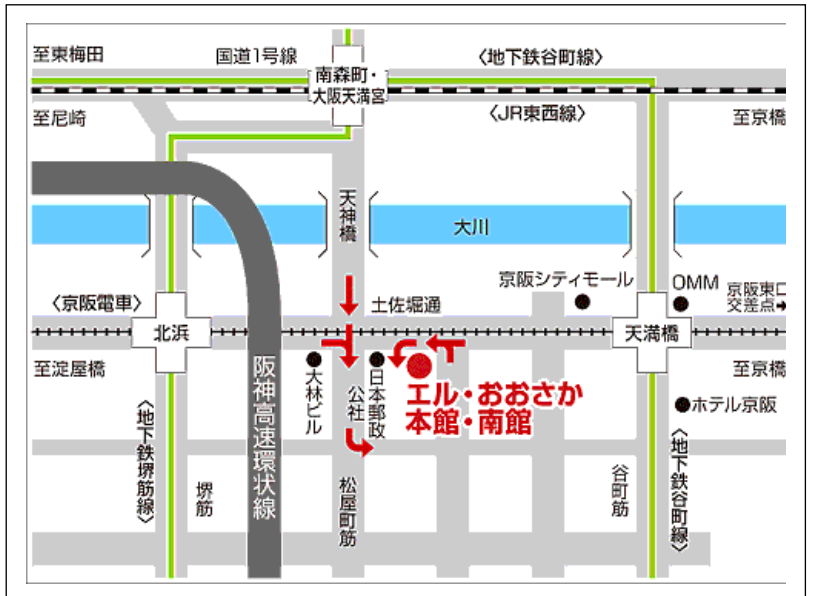

会場案内

東京会場「飯田橋レインボービル」

TEL : 03-3260-4791

東京都新宿区市谷船河原町 11 番地

- ・ JR 総武線「飯田橋駅」西口から徒歩 3 分
- ・ 地下鉄有楽町線「飯田橋駅」から徒歩 5 分
- ・ 地下鉄南北線「飯田橋駅」から徒歩 5 分
- ・ 地下鉄東西線「飯田橋駅」から徒歩 9 分
- ・ 地下鉄大江戸線「飯田橋駅」から徒歩 9 分
(地下鉄は B 3 出口)

大阪会場「エル・おおさか」

TEL : 06-6942-0001

大阪府大阪市中央区北浜東 3-14

- ・ 地下鉄谷町線「天満橋駅」より西へ 300m
- ・ 地下鉄堺筋線「北浜駅」より東へ 500m
- ・ 地下鉄御堂筋線「淀屋橋駅」より東へ 1200m
- ・ JR 東西線「大阪天満宮駅」より南へ 850m

福岡会場「アーバン・オフィス天神」

TEL : 092-714-5351

福岡県福岡市中央区天神 1-3-38

- ・西鉄大牟田線「福岡駅」中央口または南口から徒歩3分
- ・地下鉄七隈線「天神南駅」5番出口から徒歩10秒
- ・地下鉄空港線「天神南駅」8番出口から徒歩10秒
- ・地下鉄空港線「天神駅」14番出口徒歩6分
- ・JR博多駅博多口から46・63番バスで「天神1丁目」下車 徒歩1分

宮城会場「宮城県建設産業会館」

TEL : 022-225-8851

宮城県仙台市青葉区支倉町2番48号

- ・タクシー 仙台駅より約10分
- ・地下鉄南北線「勾当台公園駅」から徒歩10分
- ・バス 仙台駅前より「交通局大学病院前」下車徒歩1分
- ※乗り場 仙台駅前愛宕上杉通 LABI 仙台店 東側 60番バス停