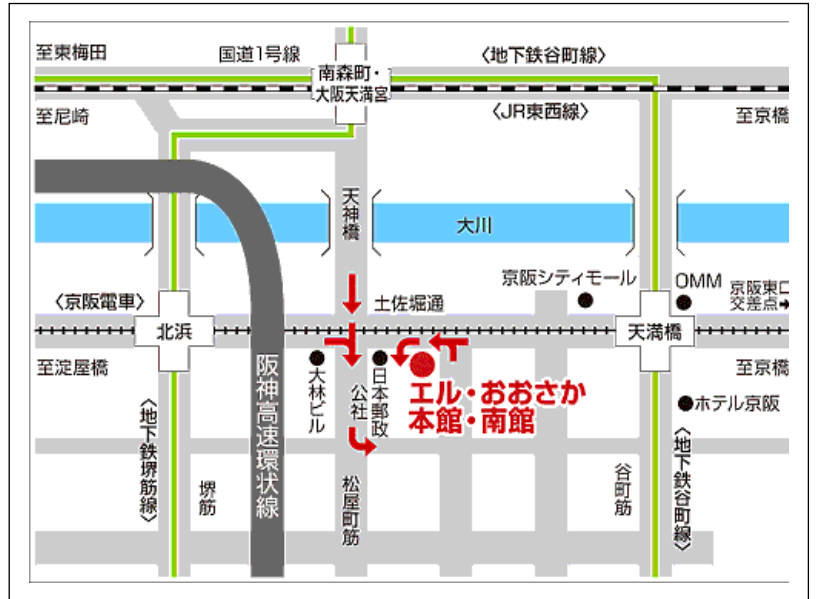

## 会場案内

### 大阪会場「エル・おおさか」

TEL : 06-6942-0001

大阪府大阪市中央区北浜東 3-14

- ・地下鉄谷町線「天満橋駅」より西へ 300m
- ・地下鉄堺筋線「北浜駅」より東へ 500m
- ・地下鉄御堂筋線「淀屋橋駅」より東へ 1200m
- ・JR 東西線「大阪天満宮駅」より南へ 850m