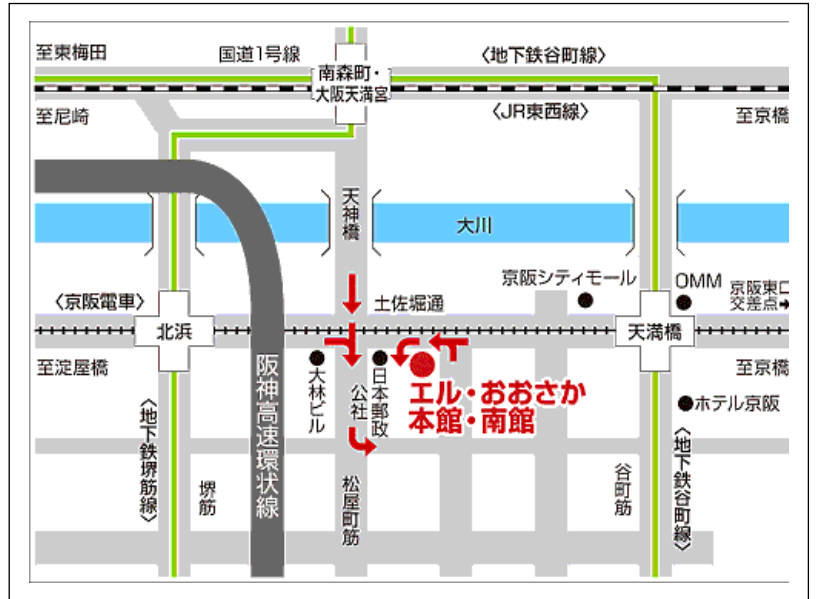

会場案内

大阪会場「エル・おおさか」

TEL : 06-6942-0001

大阪府大阪市中央区北浜東 3-14

- ・地下鉄谷町線「天満橋駅」より西へ 300m
- ・地下鉄堺筋線「北浜駅」より東へ 500m
- ・地下鉄御堂筋線「淀屋橋駅」より東へ 1200m
- ・JR 東西線「大阪天満宮駅」より南へ 850m

東京会場「飯田橋レインボービル」

TEL : 03-3260-4791

東京都新宿区市谷船河原町 11 番地

- ・JR 総武線「飯田橋駅」西口から徒歩 3 分
- ・地下鉄有楽町線「飯田橋駅」から徒歩 5 分
- ・地下鉄南北線「飯田橋駅」から徒歩 5 分
- ・地下鉄東西線「飯田橋駅」から徒歩 9 分
- ・地下鉄大江戸線「飯田橋駅」から徒歩 9 分
(地下鉄は B 3 出口)