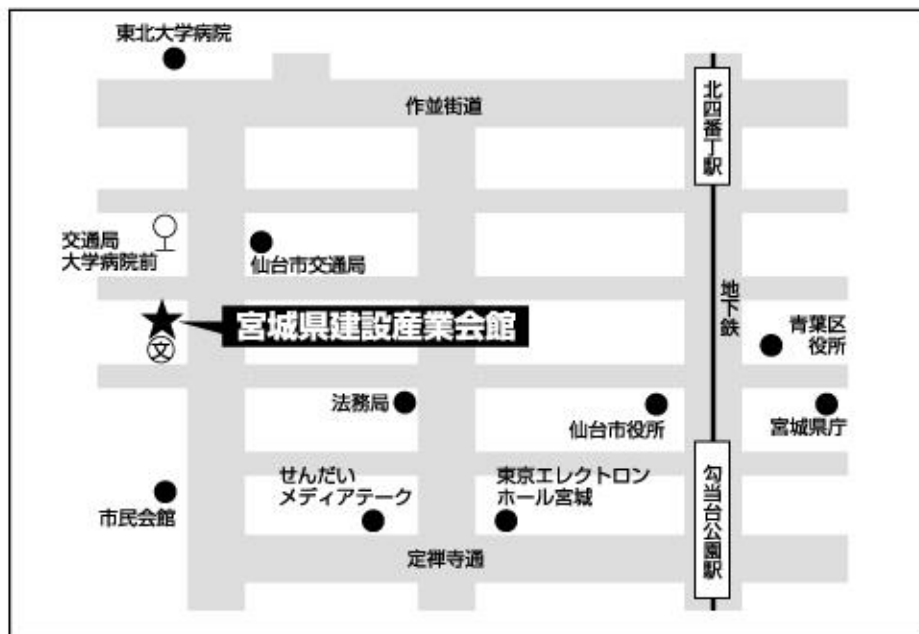

会場案内地図

宮城会場「宮城県建設産業会館」

TEL : 022-225-8851

宮城県仙台市青葉区支倉町2番48号

- ・タクシー 仙台駅より約10分
- ・地下鉄南北線「勾当台公園駅」から徒歩10分
- ・バス 仙台駅前より「交通局大学病院前」下車徒歩1分

※乗り場 仙台駅前愛宕上杉通 LABI 仙台店東側 60番バス停

東京会場「飯田橋レインボービル」

TEL : 03-3260-4791

東京都新宿区市谷船河原町11番地

- ・JR総武線「飯田橋駅」西口から徒歩3分
- ・地下鉄有楽町線「飯田橋駅」から徒歩5分
- ・地下鉄南北線「飯田橋駅」から徒歩5分
- ・地下鉄東西線「飯田橋駅」から徒歩9分
- ・地下鉄大江戸線「飯田橋駅」から徒歩9分（地下鉄はB3出口）

会場案内地図

大阪会場「AAホール本館」

TEL : 06-6204-1011

大阪府大阪市中央区淡路町 3-2-9

・地下鉄 御堂筋線

那覇市街地向けに国道58号線を北に15分。左手に「とまりん」が見えたら約100m先の青いリボンのかかったビル。

・沖縄都市モノレールをご利用の場合

那覇空港駅からモノレールにて、美栄橋（みえばし）駅下車
リッチモンドホテルを目印に国道58号線まで歩き、横断歩道を渡り右手に進む。
左手にとまりんが見えたら約100m先の青いリボンのかかったビル